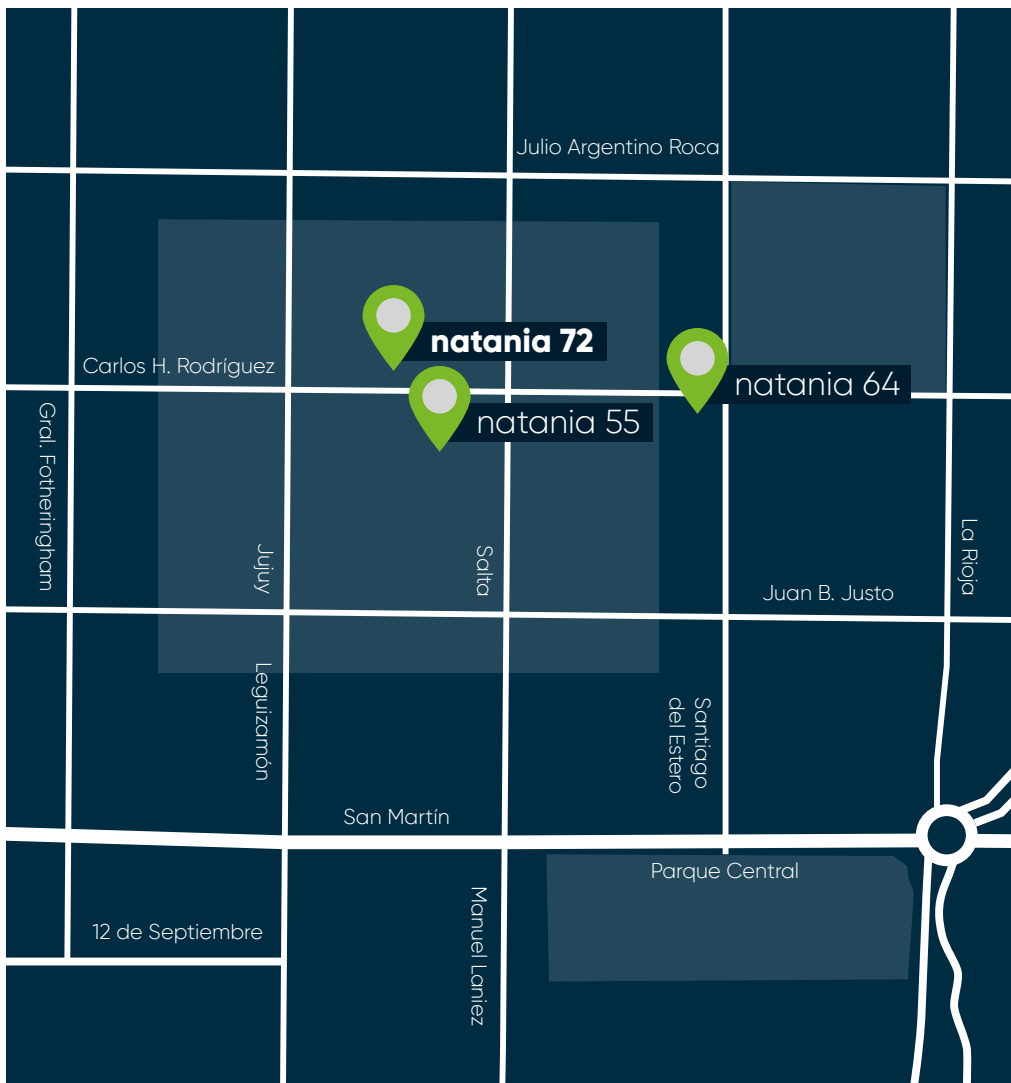

natania
directa

CARLOS H.
RODRÍGUEZ 563
NEUQUÉN

DEPTOS DE
1 Y 2 DORM

LOCALES COMERCIALES

COCHERAS

UBICACIÓN PRIVILEGIADA

1 MINUTO DE PLAZA ROCA

2 MINUTOS DEL PARQUE CENTRAL

10 MINUTOS DE LA UNIVERSIDAD NACIONAL DE COMAHUE (UNCO)

4 MINUTOS DEL TEATRO SARMIENTO

8 MINUTOS DEL ALTO COMAHUE SHOPPING

4 MINUTOS DEL MONUMENTO A SAN MARTÍN

CARLOS H. RODRÍGUEZ 536

SANTIAGO DEL ESTERO ESQ. CARLOS H. RODRÍGUEZ