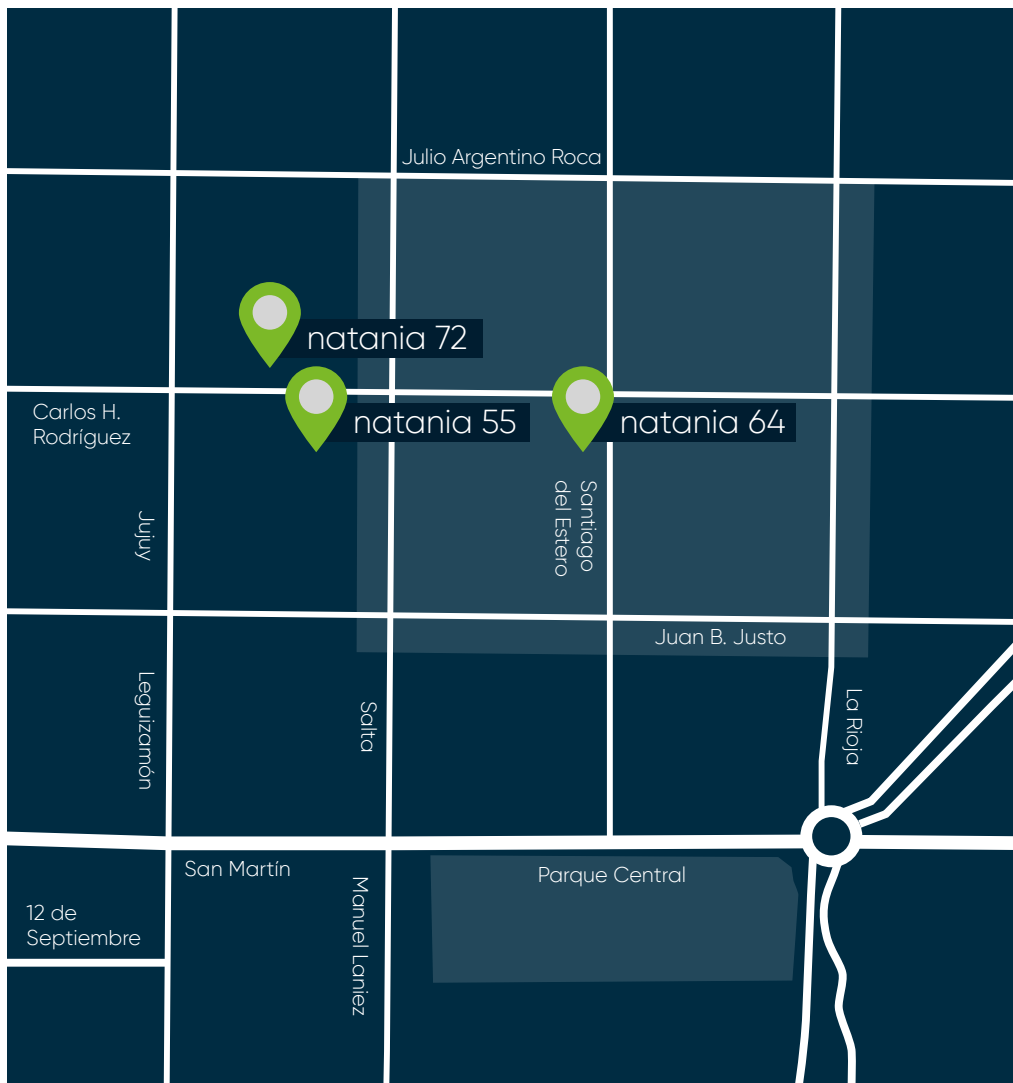

CARLOS H. RODRÍGUEZ
ESQ. SGO. DEL ESTERO

NEUQUÉN

DEPTOS DE
2 DORM

COCHERAS

UBICACIÓN PRIVILEGIADA

1 MINUTO DE PLAZA ROCA

2 MINUTOS DEL PARQUE CENTRAL

10 MINUTOS DE LA UNIVERSIDAD NACIONAL DE COMAHUE (UNCO)

4 MINUTOS DEL TEATRO SARMIENTO

8 MINUTOS DEL ALTO COMAHUE SHOPPING

4 MINUTOS DEL MONUMENTO A SAN MARTÍN

CARLOS H. RODRÍGUEZ 536

CARLOS H. RODRÍGUEZ 563

TERMINACIONES DE ALTA CALIDAD

CARLOS H. RODRÍGUEZ ESQ.
SGO. DEL ESTERO