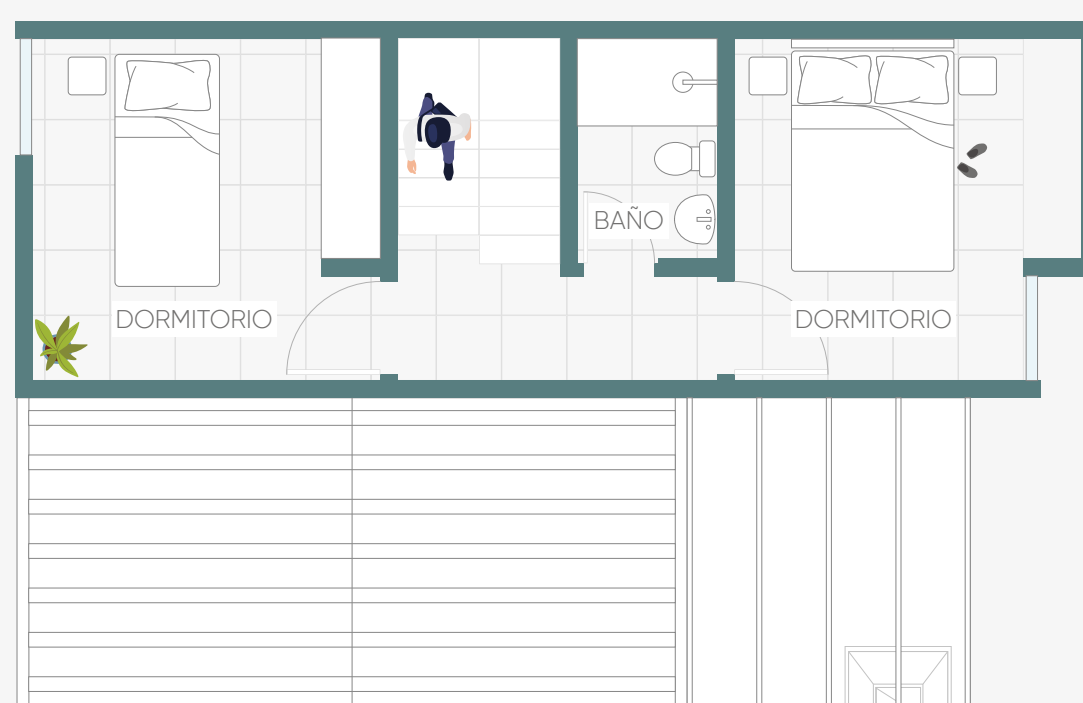

PLANTA ALTA