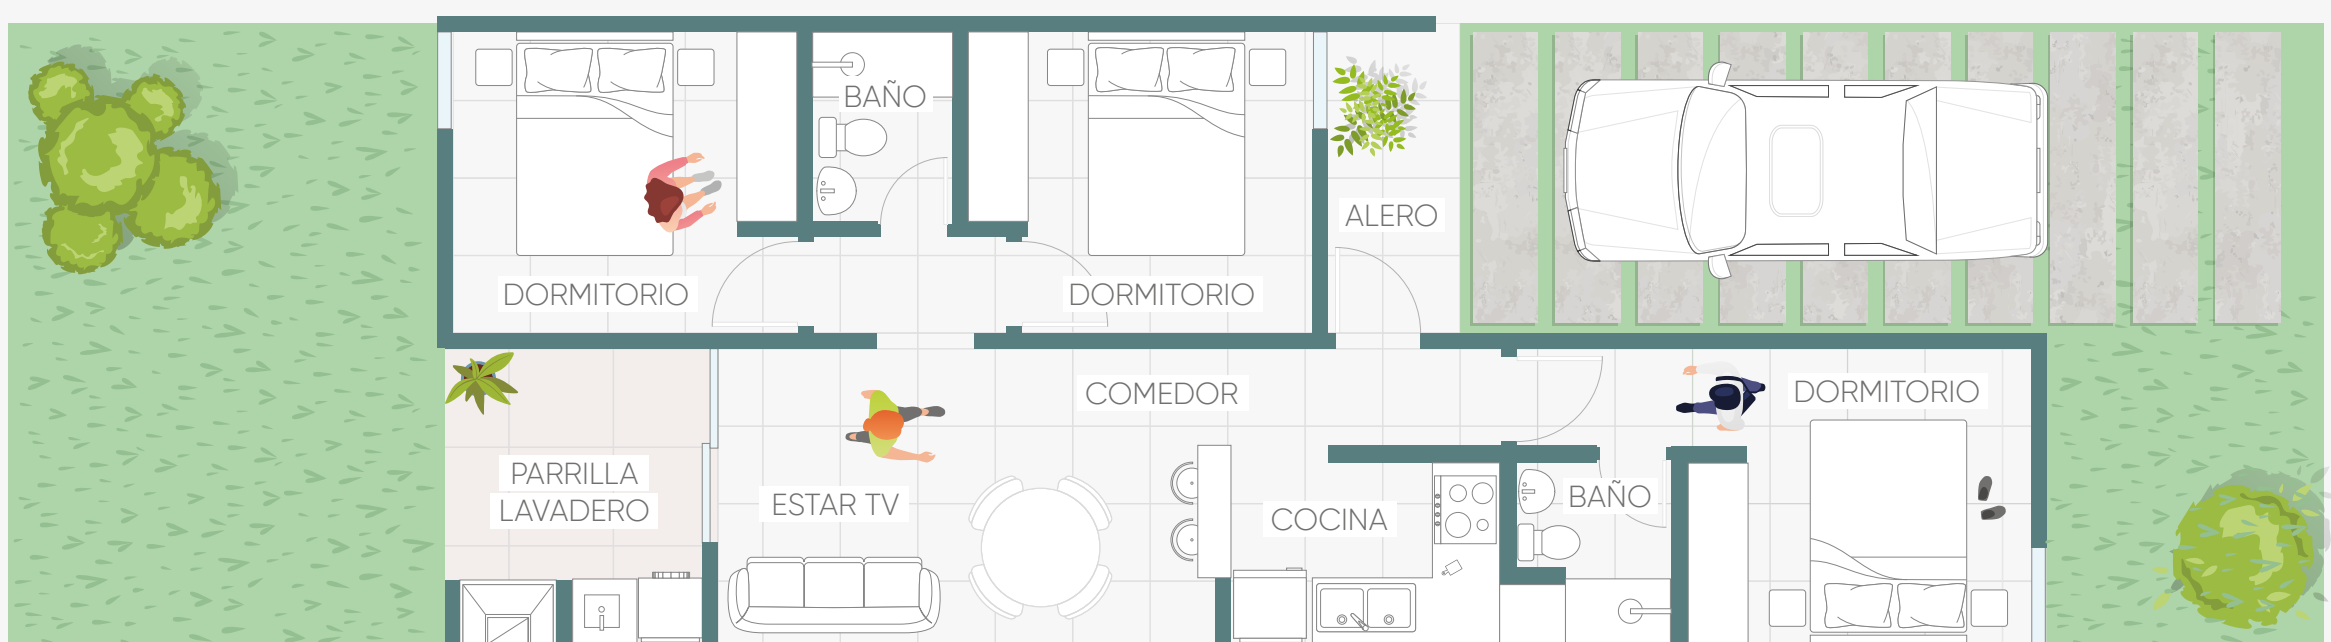

# > Lotes desde 120m<sup>2</sup>

2 tipologías de 1, 2 y 3 dormitorios

## Tipología **Moderna**

Dúplex con excelente distribución de los ambientes. Cuenta con estar-comedor integrado a la cocina en planta baja y espacios privados en planta alta. Opciones de 1, 2 y 3 dormitorios, baño completo y patio, a través de un diseño minimalista, cómodo y contemporáneo.